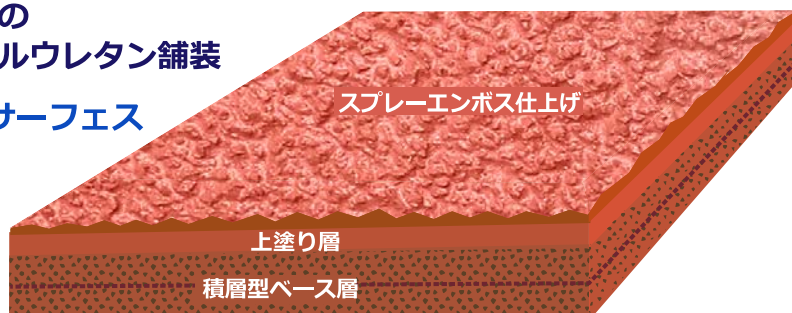

山一体育施設が送るカジュアル・全天候サーフェス

□ パワフルな性能で未来のアスリートを育てるサーフェス □

■ 柔らかい積層型ベース層と最適硬度の
ポリウレタン上塗り層で構成するフルウレタン舗装

■ 耐摩耗性に優れた ノンスリップサーフェス
スプレーエンボス仕上げ

■ 陸上アスリート用スパイクから
一般のシューズまで幅広く
使用出来る多目的舗装材

■ 環境対応製品としてリサイクル・チップを
バランスよく使用したソフト感のある安全設計